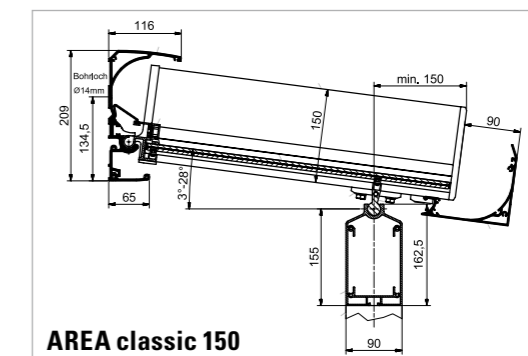

AREA exclusiv 100

AREA exclusiv 150

AREA classic 100

AREA classic 150

- cm Maximale Breite
- Kuppelanlage
- cm Max. Dachtiefe AREA 100
- cm Max. Dachtiefe AREA 150
- Grad Dachneigung
- Beleuchtung

Welche Markise ist die richtige für Sie? Mit unserem Markisenplaner ermitteln Sie die perfekte Beschattung für Ihre Wünsche, Anforderungen und räumlichen Gegebenheiten. Einfach 12 Fragen beantworten. Fertig!