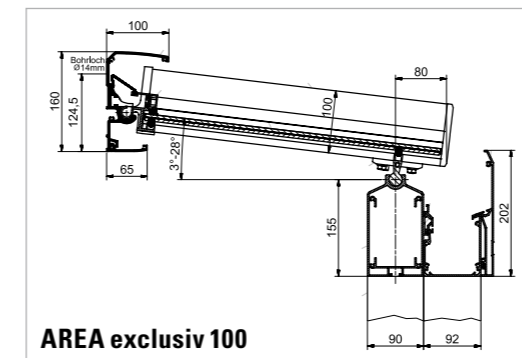

ELEGANTE FARBEN IN GROSSER VIELFALT

Stimmen Sie die Farbe Ihres AREA Terrassenglassystems auf Ihren Einrichtungsstil ab. Wählen Sie aus einer reichhaltigen Palette edler Grau-Nuancen oder entscheiden Sie sich für einen anderen Farbton ganz nach Wunsch. In Kombination mit einem Stoff aus der LEINER Tuchkollektion gestalten Sie so Ihr Wohnzimmer auf der Terrasse.

LEINER LOUNGE FARBEN:
Beschichtet in hochwertigen LEINER LOUNGE Farben mit Feinstruktureoberfläche, wird Ihr Terrassendach AREA zum absoluten Blickfang.

Sie erhalten das AREA in 4 Standardfarben:
• LEINER LOUNGE Dunkelgrau
• LEINER LOUNGE Grau
• LEINER LOUNGE Anthrazitgrau
• Verkehrsweiß RAL 9016

Oder Sie entscheiden sich für eine unserer 15 weiteren LEINER LOUNGE Feinstrukturfarben. Alternativ können Sie auch gegen Aufpreis Ihre RAL-Lieblingsfarbe wählen.

TECHNIK UND DETAILS

Alle Profile des AREA Terrassenglassystems verfügen über Notentwässerungen für den Schutz vor Frost. So lassen sich Schäden bei Minusgraden zuverlässig verhindern.