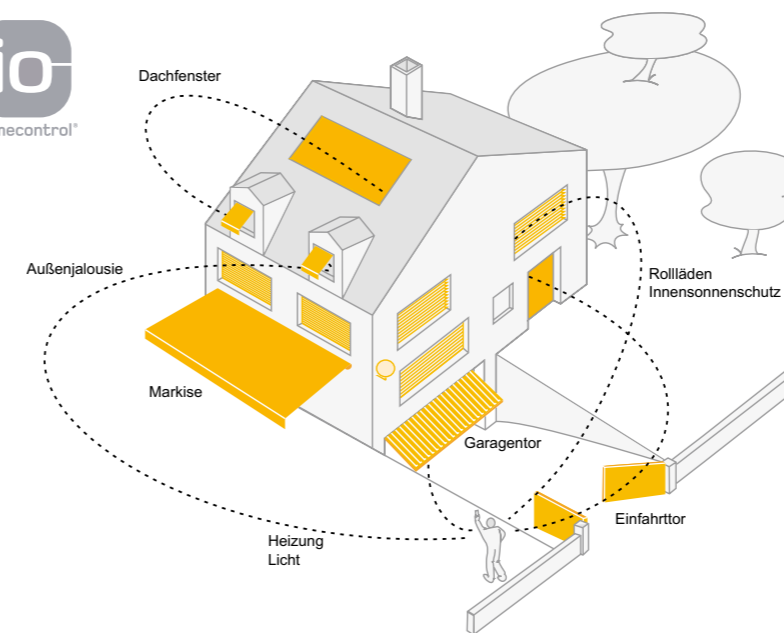

Komfortable io-Funksteuerung

Besonders elegant funktioniert das Aus- und Einfahren Ihrer Markise mit einem Funkmotor per Fernbedienung. Wählen Sie aus verschiedenen Hand- und Wandsendervarianten oder nutzen Sie einfach Ihr Smartphone.

Und für die passende Wärme wählen Sie ganz nach Ihrem Geschmack!