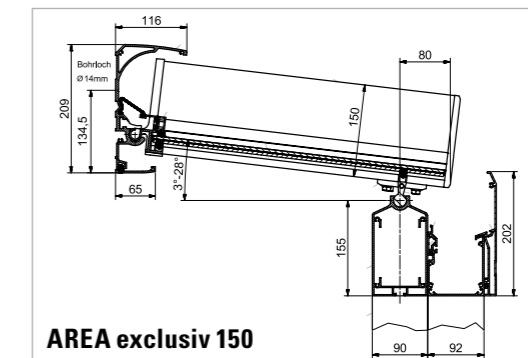

ELEGANTE FARBEN IN GROSSER VIELFALT

Stimmen Sie die Farbe Ihres AREA Terrassenglassystems auf Ihren Einrichtungsstil ab. Wählen Sie aus einer reichhaltigen Palette edler Grau-Nuancen oder entscheiden Sie sich für einen anderen Farbton ganz nach Wunsch. In Kombination mit einem Stoff aus der LEINER Tuchkollektion gestalten Sie so Ihr Wohnzimmer auf der Terrasse.

LEINER LOUNGE FARBEN:
Beschichtet in hochwertigen LEINER LOUNGE Farben mit Feinstruktureoberfläche, wird Ihr Terrassendach AREA zum absoluten Blickfang.

Sie erhalten das AREA in 4 Standardfarben:
• LEINER LOUNGE Dunkelgrau
• LEINER LOUNGE Grau
• LEINER LOUNGE Anthrazitgrau
• Verkehrsweiß RAL 9016

Oder Sie entscheiden sich für eine unserer 15 weiteren LEINER LOUNGE Feinstrukturfarben. Alternativ können Sie auch gegen Aufpreis Ihre RAL-Lieblingsfarbe wählen.

TECHNIK UND DETAILS

Alle Profile des AREA Terrassenglassystems verfügen über Notentwässerungen für den Schutz vor Frost. So lassen sich Schäden bei Minusgraden zuverlässig verhindern.