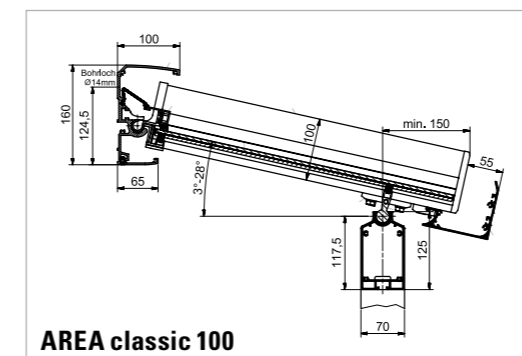

AREA exclusiv 100

AREA exclusiv 150

AREA classic 100

AREA classic 150

- cm Maximale Breite
- Kuppelanlage
- cm Max. Dachtiefe AREA 100
- cm Max. Dachtiefe AREA 150
- Grad Dachneigung
- Beleuchtung

Welche Markise ist die richtige für Sie? Mit unserem Markisenplaner ermitteln Sie die perfekte Beschattung für Ihre Wünsche, Anforderungen und räumlichen Gegebenheiten. Einfach 12 Fragen beantworten. Fertig!