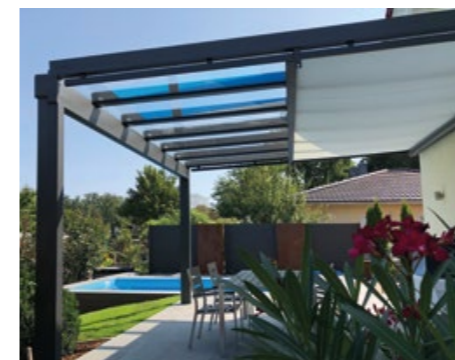

Unterglasmarkise
Schutz vor unangenehmen Blendeffekten